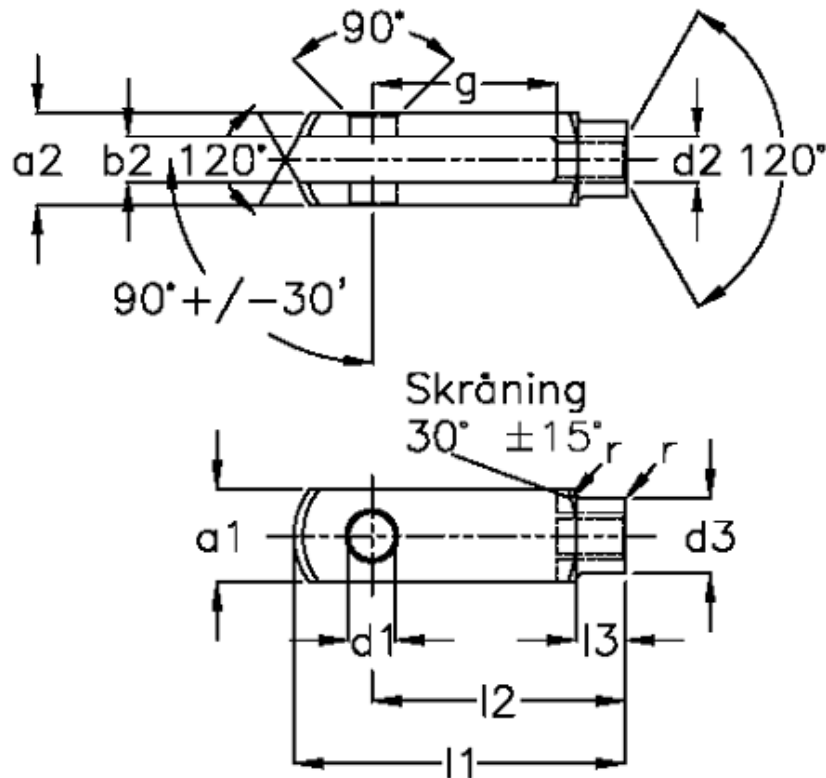

Article number: 14053204015

Description: KLEE Fork joint G 20x40 M20x1,5, right

## Measures

a1 (h11)	= 40	g (+/-0.5)	= 40
a2	= 40 (+0,5 -0,2)	l1 (+/-0.5)	= 105
b1 (B13)	= 20	l2	= 80 (-0,4)
b2	= 20 (+0,85)	l3	= 30
d1 H9	= 20	r	= 1.5
d2	= M 20 x 1,5	Size	= G 20 x 40FG*
d3 (+/-0.3)	= 34	Weight	= 0.550
f (+/-0.2)	= 1.0		